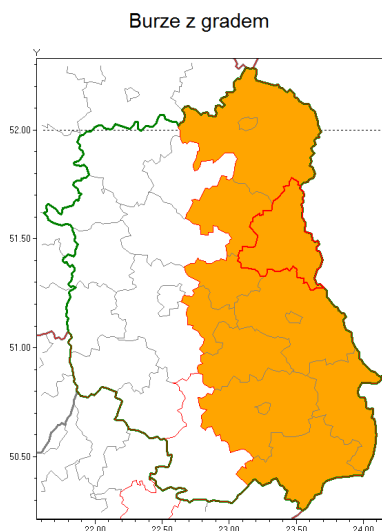

Zasięg ostrzeżenia w województwie

Ostrzeżenie meteorologiczne Nr 21

Nazwa biura	IMGW-PIB Centralne Biuro Prognoz Meteorologicznych w Warszawie
Zjawisko/stopień zagrożenia	Burze z gradem/ 2
Obszar	województwo lubelskie powiat włodawski
Ważność	od godz. 15:00 dnia 10.08.2018 do godz. 02:00 dnia 11.08.2018
Przebieg	Prognozuje się wystąpienie burz z opadami deszczu miejscami od 30 mm do 50 mm, lokalnie do 60 mm oraz porywami wiatru do 115 km/h. Miejscami grad.
Prawdopodobieństwo wystąpienia zjawiska(%)	80%
Uwagi	Brak.
Dyrektor synoptyk IMGW-PIB	Michał Folwarski
Godzina i data wydania	godz. 07:35 dnia 10.08.2018
SMS	IMGW-PIB OSTRZEŻENIE: BURZE Z GRADEM/2 lubelskie/włodawski od 15:00/10.08 do 02:00/11.08.2018 deszcz 60 mm, porywy 115 km/h.