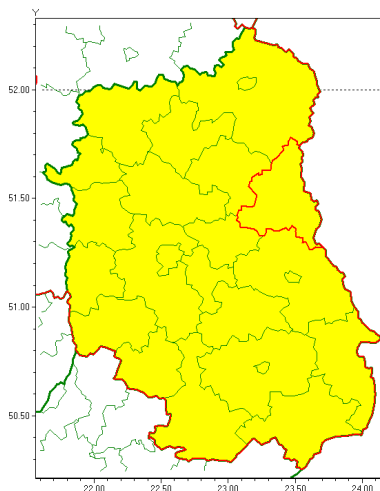

email: meteo.warszawa@imgw.pl

www: www.imgw.pl

Zasięg ostrzeżenia w województwie

Burze z gradem

Ostrzeżenie meteorologiczne Nr 46

Nazwa biura	IMGW-PIB Centralne Biuro Prognoz Meteorologicznych w Warszawie
Zjawisko/stopień zagrożenia	Burze z gradem/ 1
Obszar	województwo lubelskie powiat włodawski
Ważność	od godz. 12:00 dnia 09.06.2020 do godz. 23:00 dnia 09.06.2020
Przebieg	Prognozuje się wystąpienie burz z opadami deszczu miejscami od 20 mm do 30 mm oraz porywami wiatru do 70 km/h. Lokalnie możliwe grad.
Prawdopodobieństwo wystąpienia zjawiska(%)	80%
Uwagi	Brak.
Dyrektor synoptyk IMGW-PIB	Michał Pilecki
Godzina i data wydania	godz. 07:05 dnia 09.06.2020
SMS	IMGW-PIB OSTRZEŻENIE: BURZE Z GRADEM/1 lubelskie/włodawski od 12:00/09.06 do 23:00/09.06.2020 deszcz 30 mm, porywy 70 km/h, lokalnie grad.