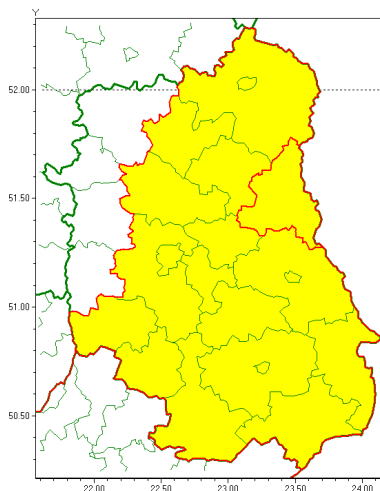

email: meteo.warszawa@imgw.pl

www: www.imgw.pl

Zasięg ostrzeżenia w województwie

Burze z gradem

Ostrzeżenie meteorologiczne Nr 50

Nazwa biura	IMGW-PIB Centralne Biuro Prognoz Meteorologicznych w Warszawie
Zjawisko/stopień zagrożenia	Burze z gradem/ 1
Obszar	województwo lubelskie powiat włodawski
Ważność	od godz. 14:00 dnia 16.06.2020 do godz. 01:00 dnia 17.06.2020
Przebieg	Prognozuje się wystąpienie burz z opadami deszczu miejscami od 20 mm do 30 mm, oraz porywami wiatru do 65 km/h. Miejscami możliwy grad.
Prawdopodobieństwo wystąpienia zjawiska(%)	80%
Uwagi	Brak.
Dyrektor synoptyk IMGW-PIB	Ilona Bazyluk
Godzina i data wydania	godz. 07:27 dnia 16.06.2020
SMS	IMGW-PIB OSTRZEŻENIE: BURZE Z GRADEM/1 lubelskie/włodawski od 14:00/16.06 do 01:00/17.06.2020 deszcz 30 mm, porywy 65 km/h, grad.