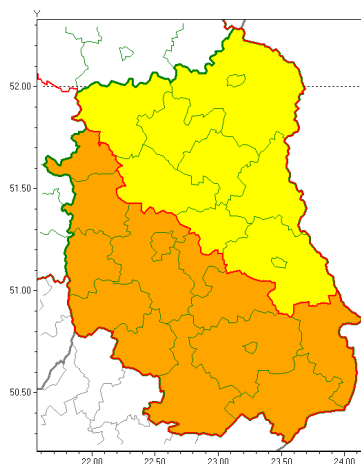

Zasięg ostrzeżeń w województwie

Burze z gradem  
 2020-06-19 06:28

**WOJEWÓDZTWO LUBELSKIE**  
**OSTRZEŻENIA METEOROLOGICZNE ZBIORCZO NR 83**  
**WYKAZ OBSZARÓW ZUCIANYCH OSTRZEŻENIAMI**  
**o godz. 06:28 dnia 19.06.2020**

<b>Zjawisko/Stopień zagrożenia</b>	Burze z gradem/1
<b>Obszar (w nawiasie numer ostrzeżenia dla powiatu)</b>	powiaty: bialski(53), Biała Podlaska(53), Chełm(56), chełmski(56), lubartowski(51), łęczycki(52), łukowski(51), parczewski(51), radzycki(51), włodawski(53)
<b>Ważność</b>	od godz. 11:00 dnia 19.06.2020 do godz. 24:00 dnia 19.06.2020
<b>Prawdopodobieństwo</b>	85%
<b>Przebieg</b>	Prognozuje się wystąpienie burz z opadami deszczu od 20 mm do 30 mm, lokalnie do 40 mm oraz porywami wiatru do 80 km/h. Miejscami grad.
<b>SMS</b>	IMGW-PIB OSTRZEŻENIA: BURZE Z GRADEM/1 lubelskie (10 powiatów) od 11:00/19.06 do 24:00/19.06.2020 deszcz 40 mm, porywy 80 km/h, miejscami grad. Dotyczy powiatów: bialski, Biała Podlaska, Chełm, chełmski, lubartowski, łęczycki, łukowski, parczewski, radzycki i włodawski.
<b>RSO</b>	Woj. lubelskie (10 powiatów), IMGW-PIB wydał ostrzeżenie pierwszego stopnia o burzach z gradem
<b>Uwagi</b>	Brak.
<b>Zjawisko/Stopień zagrożenia</b>	Burze z gradem/2
<b>Obszar (w nawiasie numer ostrzeżenia dla powiatu)</b>	powiaty: biłgorajski(57), hrubieszowski(57), janowski(55), krasnostawski(56), krańcowski(49), lubelski(50), Lublin(50), opolski(46), puławski(49), rycki(51), widnicki(50), tomaszowski(57), zamojski(57), Zamość (57)