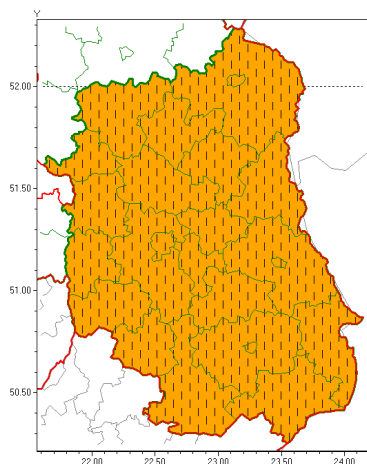

Zasięg ostrzeżeń w województwie

Burze z gradem
2021-06-23 12:06

Upał
2021-06-23 12:06

WOJEWÓDZTWO LUBELSKIE
OSTRZEŻENIA METEOROLOGICZNE ZBIORCZO NR 83
WYKAZ OBOWIAZUJĄCYCH OSTRZEŻEŃ
o godz. 12:06 dnia 23.06.2021

Zjawisko/Stopień zagrożenia	Burze z gradem/2 ZMIANA
Obszar (w nawiasie numer ostrzeżenia dla powiatu)	powiaty: bialski(52), Biała Podlaska(52), biłgorajski(55), Chełm(52), chełmski(52), hrubieszowski(51), janowski(54), krasnostawski(52), krańcowicki(55), lubartowski(52), lubelski(54), Lublin(53), Łęczycki(53), łukowski(52), opolski(54), parczewski(52), puławski(51), radzycki(52), rycki(52), widnicki(52), tomaszowski(52), włodawski(52), zamojski(52), Zamość (52)
Ważność	od godz. 12:06 dnia 23.06.2021 do godz. 02:00 dnia 24.06.2021
Prawdopodobieństwo	80%
Przebieg	Prognozowane są burze, którym będą towarzyszyć opady deszczu od 40 mm do 50 mm, lokalnie w przypadku kumulacji opadów do 60 mm oraz porywy wiatru do 100 km/h. Miejscami grad.
SMS	IMGW-PIB OSTRZEŻENIA: BURZE Z GRADEM/2 lubelskie (wszystkie powiaty) od 12:06/23.06 do 02:00/24.06.2021 deszcz 60 mm, grad, porywy 100 km/h. Dotyczy powiatów: wszystkie powiaty.
RSO	Woj. lubelskie (wszystkie powiaty), IMGW-PIB wydał ostrzeżenie drugiego stopnia o burzach z gradem
Uwagi	Podniesienie stopnia ostrzeżenia.
Zjawisko/Stopień zagrożenia	Upał/2 ZMIANA