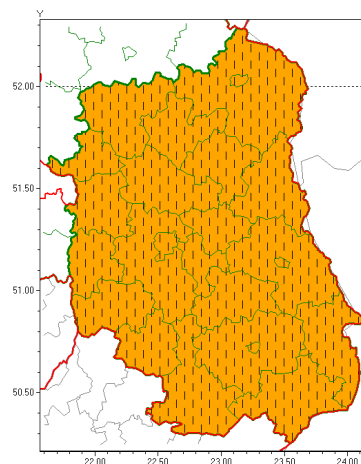

Zasięg ostrzeżeń w województwie

Burze z gradem
2021-06-23 12:06

Upał
2021-06-23 12:06

WOJEWÓDZTWO LUBELSKIE
OSTRZEŻENIA METEOROLOGICZNE ZBIORCZO NR 83
WYKAZ OBOWIAZUJĄCYCH OSTRZEŻEŃ
o godz. 12:06 dnia 23.06.2021

Zjawisko/Stopień zagrożenia	Burze z gradem/2 ZMIANA
Obszar (w nawiasie numer ostrzeżenia dla powiatu)	powiaty: bialski(52), Biała Podlaska(52), biłgorajski(55), Chełm(52), chełmski(52), hrubieszowski(51), janowski(54), krasnostawski(52), krańcowicki(55), lubartowski(52), lubelski(54), Lublin(53), Łęczycki(53), łukowski(52), opolski(54), parczewski(52), puławski(51), radzycki(52), rycki(52), widnicki(52), tomaszowski(52), włodawski(52), zamojski(52), Zamość (52)
Ważność	od godz. 12:06 dnia 23.06.2021 do godz. 02:00 dnia 24.06.2021
Prawdopodobieństwo	80%
Przebieg	Prognozowane są burze, którym będą towarzyszyć opady deszczu od 40 mm do 50 mm, lokalnie w przypadku kumulacji opadów do 60 mm oraz porywy wiatru do 100 km/h. Miejscami grad.
SMS	IMGW-PIB OSTRZEŻENIA: BURZE Z GRADEM/2 lubelskie (wszystkie powiaty) od 12:06/23.06 do 02:00/24.06.2021 deszcz 60 mm, grad, porywy 100 km/h. Dotyczy powiatów: wszystkie powiaty.
RSO	Woj. lubelskie (wszystkie powiaty), IMGW-PIB wydał ostrzeżenie drugiego stopnia o burzach z gradem
Uwagi	Podniesienie stopnia ostrzeżenia.
Zjawisko/Stopień zagrożenia	Upał/2 ZMIANA