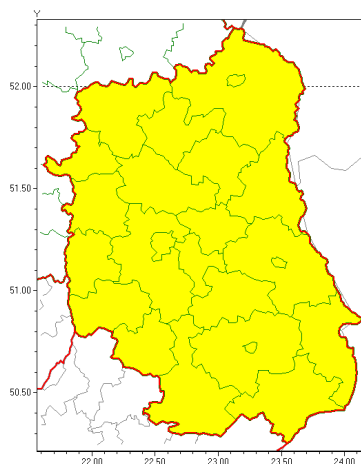

Zasięg ostrzeżeń w województwie

Burze z gradem
2021-06-30 07:39

WOJEWÓDZTWO LUBELSKIE
OSTRZEŻENIA METEOROLOGICZNE ZBIORCZO NR 95
WYKAZ OBYWÓW ZUJACYCH OSTRZEŻENIA
o godz. 07:39 dnia 30.06.2021

Zjawisko/Stopień zagrożenia	Burze z gradem/1
Obszar (w nawiasie numer ostrzeżenia dla powiatu)	powiaty: bialski(56), Biała Podlaska(56), biłgorajski(60), Chełm(57), chełmski(57), hrubieszowski(56), janowski(59), krasnostawski(57), krańcicki(60), lubartowski(56), lubelski(59), Lublin(58), Łęczyski(58), łukowski(56), opolski(59), parczewski(56), puławski(56), radzyński(56), rycki(57), widnicki(57), tomaszowski(57), włodawski(56), zamojski(57), Zamość (57)
Ważność	od godz. 13:00 dnia 30.06.2021 do godz. 06:00 dnia 01.07.2021
Prawdopodobieństwo	80%
Przebieg	Prognozowane są burze, którym miejscami będą towarzyszyły silne opady deszczu od 20 mm do 30 mm, lokalnie do 40 mm oraz porywy wiatru do 90 km/h. Miejscami grad.
SMS	IMGW-PIB OSTRZEŻENIA: BURZE Z GRADEM/1 lubelskie (wszystkie powiaty) od 13:00/30.06 do 06:00/01.07.2021 deszcz 40 mm, grad, porywy 90 km/h. Dotyczy powiatów: wszystkie powiaty.
RSO	Woj. lubelskie (wszystkie powiaty), IMGW-PIB wydał ostrzeżenie pierwszego stopnia o burzach z gradem
Uwagi	Istnieje możliwość podniesienia stopnia ostrzeżenia.
Dyżurny synoptyk IMGW-PIB	Dorota Pacocha