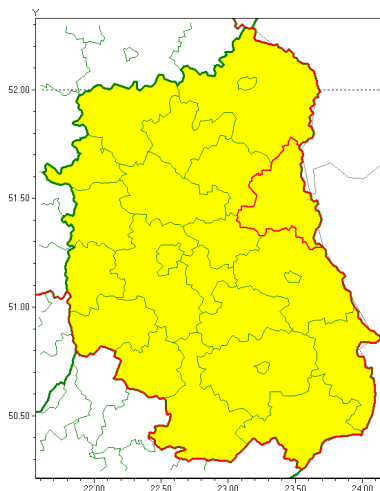

### Zasięg ostrzeżenia w województwie

Burze z gradem

### Ostrzeżenie meteorologiczne Nr 57

<b>Nazwa biura</b>	IMGW-PIB Centralne Biuro Prognoz Meteorologicznych - Wydział w Warszawie
<b>Zjawisko/stopień zagrożenia</b>	Burze z gradem/ 1
<b>Obszar</b>	województwo lubelskie <b>powiat włodawski</b>
<b>Ważność</b>	od godz. 09:00 dnia 01.07.2021 do godz. 02:00 dnia 02.07.2021
<b>Przebieg</b>	Prognozowane są burze, którym będzie towarzyszyć opady deszczu od 20 mm do 30 mm, lokalnie do 40 mm oraz porywy wiatru do 90 km/h. Miejscami grad.
<b>Prawdopodobieństwo wystąpienia zjawiska(%)</b>	80%
<b>Uwagi</b>	Brak.
<b>Dyrektor synoptyk IMGW-PIB</b>	Ilona Bazyluk
<b>Godzina i data wydania</b>	godz. 06:23 dnia 01.07.2021
<b>SMS</b>	IMGW-PIB OSTRZEŻENIE: BURZE Z GRADEM/1 lubelskie/włodawski od 09:00/01.07 do 02:00/02.07.2021 deszcz 40 mm, grad, porywy 90 km/h.