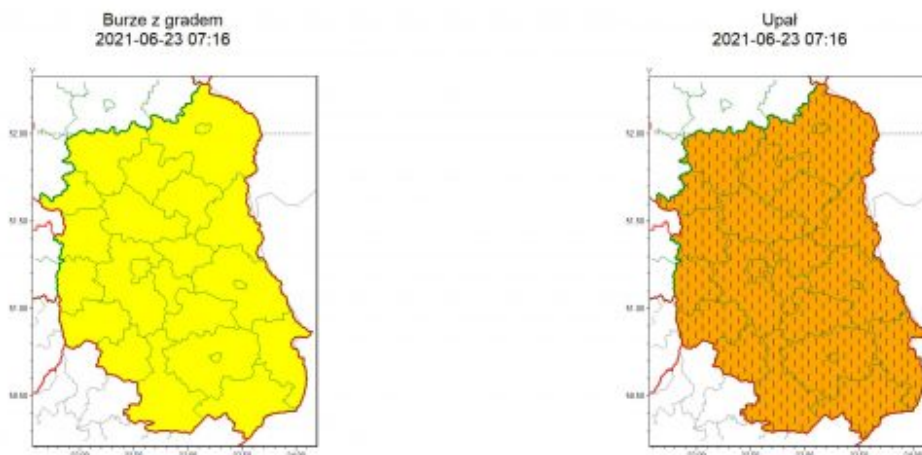

23 czerwca 2021

OSTRZEŻENIA METEOROLOGICZNE ZBIORCZO NR 82 - Burze z gradem.

Poniżej treść ostrzeżenia:

Instytut Meteorologii i Gospodarki Wodnej - Państwowy Instytut Badawczy
Centralne Biuro Prognoz Meteorologicznych - Wydział w Warszawie
01-673 Warszawa ul. Podleśna 61
tel: 22 5694151, kom. 781774153, fax: 022-5694151
email: meteo.warszawa@imgw.pl
www: www.imgw.pl

Zasięg ostrzeżeń w województwie

WOJEWÓDZTWO LUBELSKIE
OSTRZEŻENIA METEOROLOGICZNE ZBIORCZO NR 82
WYKAZ OBOWIĄZUJĄCYCH OSTRZEŻEŃ
o godz. 07:16 dnia 23.06.2021

Zjawisko/Stopień zagrożenia	Burze z gradem/1
Obszar (w nawiasie numer ostrzeżenia dla powiatu)	powiaty: bialski(52), Biała Podlaska(52), biłgorajski(55), Chełm(52), chełmski(52), hrubieszowski(51), janowski(54), krasnostawski(52), kraśnicki(55), lubartowski(52), lubelski(54), Lublin(53), łęczyński(53), lukowski(52), opolski(54), parczewski(52), puławski(51), radzyński(52), rycki(52), świdnicki(52), tomaszowski(52), włodawski(52), zamojski(52), Zamość(52)
Ważność	od godz. 12:00 dnia 23.06.2021 do godz. 24:00 dnia 23.06.2021
Prawdopodobieństwo	80%
Przebieg	Prognozowane są burze, którym miejscami będą towarzyszyć opady deszczu do 30 mm, lokalnie do 40 mm oraz porywy wiatru do 90 km/h. Miejscami grad.
SMS	IMGW-PIB OSTRZEGA: BURZE Z GRADEM/1 lubelskie (wszystkie powiaty) od 12:00/23.06 do 24:00/23.06.2021 deszcz 40 mm, grad, porywy 90 km/h. Dotyczy powiatów: wszystkie powiaty.
RSO	Woj. lubelskie (wszystkie powiaty), IMGW-PIB wydał ostrzeżenie pierwszego stopnia o burzach z gradem
Uwagi	Brak.
Zjawisko/Stopień zagrożenia	Upał/2 ZMIANA