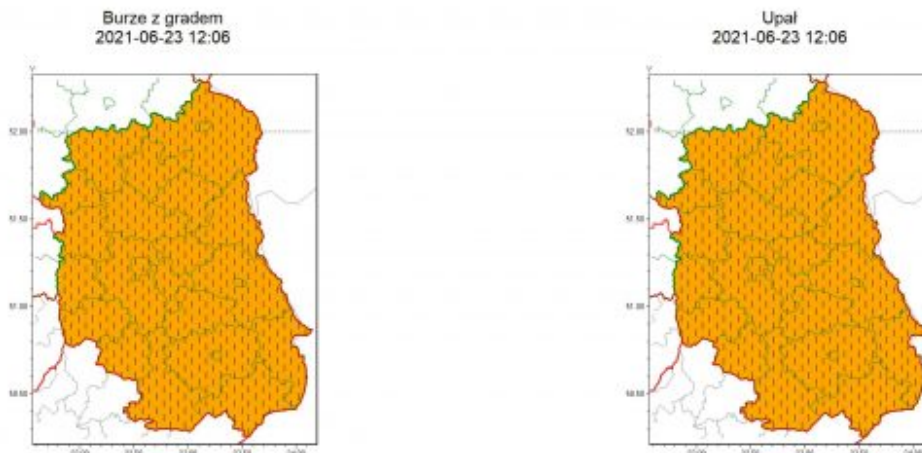

23 czerwca 2021

OSTRZEŻENIA METEOROLOGICZNE ZBIORCZO NR 83 - Burze z gradem.

Zasięg ostrzeżeń w województwie

WOJEWÓDZTWO LUBELSKIE
OSTRZEŻENIA METEOROLOGICZNE ZBIORCZO NR 83
WYKAZ OBOWIĄZUJĄCYCH OSTRZEŻEŃ
o godz. 12:06 dnia 23.06.2021

Zjawisko/Stopień zagrożenia	Burze z gradem/2 ZMIANA
Obszar (w nawiasie numer ostrzeżenia dla powiatu)	powiaty: bialski(52), Biała Podlaska(52), biłgorajski(55), Chełm(52), chełmski(52), hrubieszowski(51), janowski(54), krasnostawski(52), kraśnicki(55), lubartowski(52), lubelski(54), Lublin(53), łączyński(53), lukowski(52), opolski(54), parczewski(52), puławski(51), radzyński(52), rycki(52), świdnicki(52), tomaszowski(52), włodawski(52), zamojski(52), Zamość(52)
Ważność	od godz. 12:06 dnia 23.06.2021 do godz. 02:00 dnia 24.06.2021
Prawdopodobieństwo	80%
Przebieg	Prognozowane są burze, którym będą towarzyszyć opady deszczu od 40 mm do 50 mm, lokalnie w przypadku kumulacji opadów do 60 mm oraz porywy wiatru do 100 km/h. Miejscami grad.
SMS	IMGW-PIB OSTRZEGA: BURZE Z GRADEM/2 lubelskie (wszystkie powiaty) od 12:06/23.06 do 02:00/24.06.2021 deszcz 60 mm, grad, porywy 100 km/h. Dotyczy powiatów: wszystkie powiaty.
RSO	Woj. lubelskie (wszystkie powiaty), IMGW-PIB wydał ostrzeżenie drugiego stopnia o burzach z gradem
Uwagi	Podniesienie stopnia ostrzeżenia.
Zjawisko/Stopień zagrożenia	Upał/2 ZMIANA